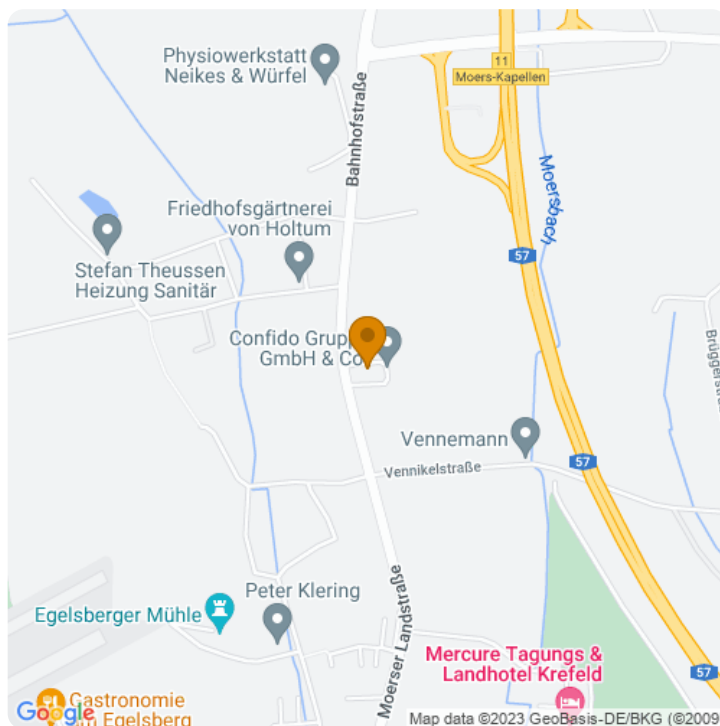

Firmenumzüge:

Ihr Unternehmen oder Arbeitgeber plant die Verlegung des Firmensitzes.

Bei einem solchen Umzug ist es wichtig das Zeitfenster so gering wie möglich zu halten, um die finanziellen Verluste durch Stillstand zu minimieren. Eine genau Vorplanung und Abstimmung aller Dienstleister sind unumgänglich. EDV-Spezialisten sowie Zulieferer von Druckern und Kopierern müssen aufeinander abgestimmt werden. Je nach Größe des zu verlagernden Unternehmens, macht es zum Beispiel Sinn, Lagerfläche, Archive oder einzelne Abteilungen einzeln zu verlegen. Im Zuge der Umzugsplanung erhalten Sie von uns bei solchen Fragen kompetente Unterstützung. Auch geben wir im Vorfeld einen Leitfaden zum Firmenumzug zur Weitergabe an Ihr Personal aus. In einem solchen Skript sind die genauen Vorgehensweisen und Verhaltensmuster genau dargestellt, um einen möglichst reibungslosen Verlauf sicherzustellen.

Über den Anbieter

Confido Umzüge

Moerser Landstraße 555 - 557
47802 Krefeld

[Route planen](#)

Weitere Informationen

Telefon: +49 2151 789 23 82

E-Mail: info@confido-gruppe.de

Internet: <https://www.confido-umzug.de>

Buchungsinformation