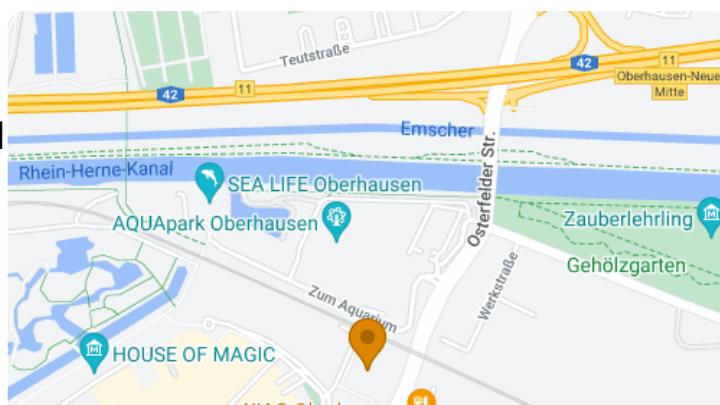

Über den Anbieter

Semmel Concerts Entertainment GmbH

Metronom Theater
Musikweg 1
46047 Oberhausen